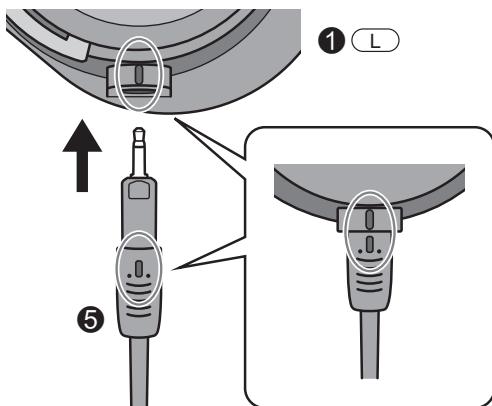

■ 本文档的内容

- 为便于您理解使用说明书的内容，本公司已经依据国家的相关标准尽可能的将其中的英文表述部分翻译成中文。但是，由于专业性、通用性及特殊性，仍有部分内容仅以英文形式予以记载。

部件名称

- ① 外壳
- ② 头带
- ③ 挂耳
- ④ 耳套
- ⑤ 麦克风
- ⑥ 立体声迷你插头，4 极

在设备从工厂发货之前，透明保护膜贴在 (L) 和 (R) 上。

耳机的使用方法

如图所示对齐标记并牢固插入麦克风，直到听到咔嗒声。

1. 如图所示连接随附的麦克风。
2. 将要连接的设备音量调到最小，然后将耳机连接到设备上。

规格

- 频率响应：20 Hz – 20,000 Hz
- 阻抗：35 Ω
- 声压级：94.4 dB/mW
- 麦克风：驻极体电容式麦克风
- 接口： \varnothing 3.5 mm 立体声迷你插头，4 极 (CTIA)
- 电缆：2 m
- 重量：大约 240 克（不包括电缆）

* 本使用说明书的内容为出版时最新的技术规格。请至 Yamaha 网站下载最新版本的使用说明书。