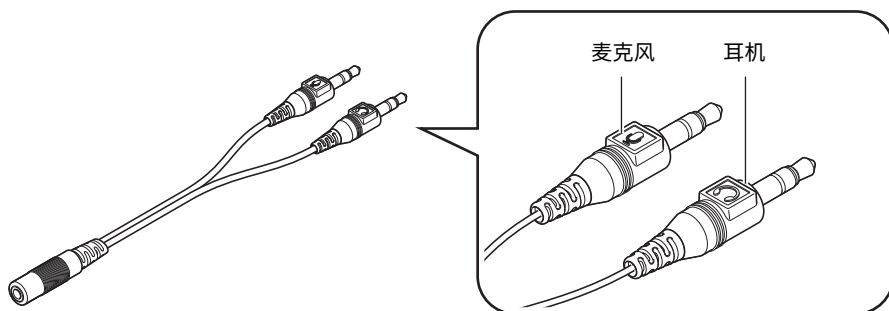

规格

- 频率响应：20 Hz – 20,000 Hz
- 阻抗：35 Ω
- 声压级：94.4 dB/mW
- 麦克风：驻极体电容式麦克风
- 接口： $\varnothing$ 3.5 mm 立体声迷你插头，4 极 (CTIA)
- 电缆：2 m
- 重量：大约 240 克（不包括电缆）

* 本使用说明书的内容为出版时最新的技术规格。请至 Yamaha 网站下载最新版本的使用说明书。

配件

- 使用说明书（本文档） $\times$ 1
- 麦克风 $\times$ 1
- 耳机分音器线 $\times$ 1